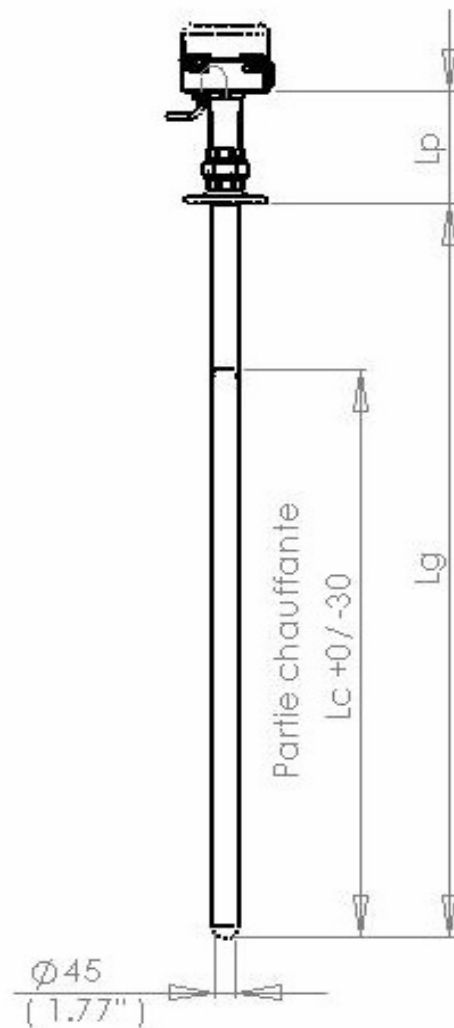

型号	外壳长度 Lg mm	加热长度 Lc mm	电源	功率 KW	电压 V
AMG01	750/800	450	三相	8	220/400
AMG02	800	450	单相	6.3	600

法国阿特姆公司-法国多曼尼工业区夏尔莫雷尔路 1 号，邮编 38420

电话：33 (0)4 76 77 23 24 / 传真：33 (0)4 76 77 09 03

网址：www.atherm.com / 邮箱：commercial@atherm.com